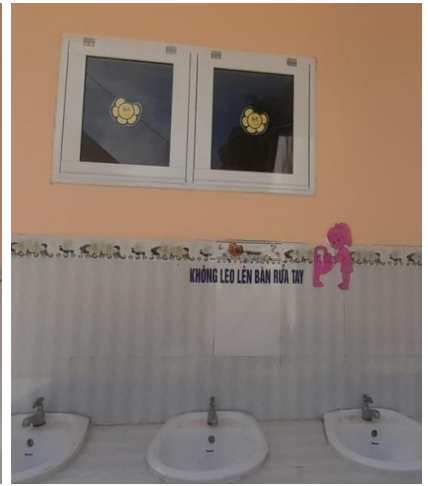

## MÔ HÌNH “NHÀ VỆ SINH XANH – SẠCH – ĐẸP - THÂN THIỆN” Ở ĐIỂM THÀNH LẬP - TRƯỜNG TIỂU HỌC TÂN CÔNG CHÍ 2

Khu nhà vệ sinh học sinh tại điểm Thành Lập của Tiểu học Tân Công Chí 2, được xây dựng hoàn thành vào tháng 01-2023 trên khu đất có diện tích khoảng gần 200 m<sup>2</sup> ở phía Đông của trường. Toàn bộ kinh phí xây dựng công trình do cấp trên cấp. Nhà trường chịu trách nhiệm thiết kế, lắp biển bảng, trồng, treo giỏ cây xanh, góp phần làm cho ngôi trường ngày càng thêm “*Xanh- Sạch- Đẹp và Thân thiện*” hơn.

Một số hình ảnh phía bên ngoài của nhà vệ sinh học sinh tại điểm Thành Lập - Tiểu học Tân Công Chí 2:

Một số hình ảnh bên trong của nhà vệ sinh học sinh tại điểm Thành Lập - Tiểu học Tân Công Chí 2:

Ai mang tiếng đàn thả trôi theo gió, ai mang một đóa hoa tím buồn gói vào mây dòng thơ trao tặng mà nhịp tim ngân dài như nhịp trống. Tôi thường thích đứng nhìn từ phía ban công, lúc đó tầm mắt có thể bao quát hết cả sân trường. Cố gắng lắng nghe thật kỹ những tiếng cười đùa, những nhịp chân đội mùa thi hồi hả của các cô cậu học trò rồi tiếng ve ngân sau vòm lá kết hợp hài hòa với hình ảnh nắng sân trường tràn ngập sắc màu thương nhớ bao la.